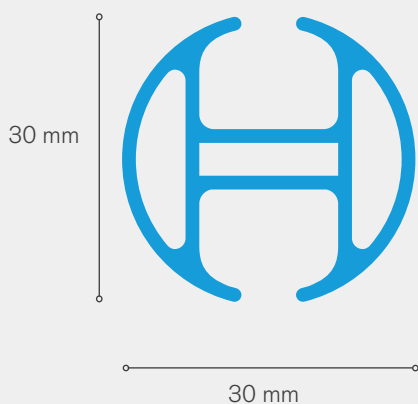

Le DO-30 est un profilé à 2 canaux où l'on peut insérer un tissu muni d'une boucle avec tendon rond. Ce profilé peut facilement être plié en différentes formes. Un câble de suspension coulissant est ensuite monté dans la fente supérieure.